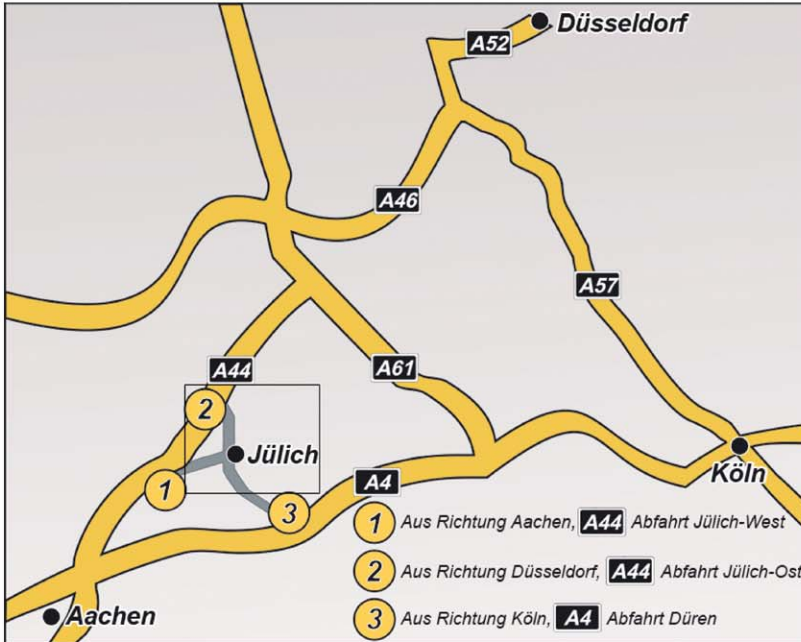

Mühlenstraße 14
52428 Jülich
Tel.: 02461 / 688-0

A44 aus Düsseldorf kommend:

Abfahrt Jülich Ost
 Rechts auf B55n Richtung Jülich
 1. Straße rechts Richtung Jülich
 1. Straße links auf L241 (Merscher Höhe)
 Richtung Jülich
 Kreisverkehr an der 1. Ausfahrt verlassen (Vonschöfer-Ring)
 Bis zur Einmündung auf die L253 fahren (Stop-Schild)
 Links abbiegen auf L253 (Linnicher Straße)
 Richtung Jülich
 In Jülich über 2 Ampeln geradeaus
 Dem Rechtsknick der Straße folgen auf die Aachener Straße
 1. Straße rechts in die Mühlenstraße (Sackstraße)
 Am Ende der Mühlenstraße liegt unsere Verwaltung auf der rechten Seite.

A44 aus Aachen kommend:

Abfahrt Jülich West
 Kreisverkehr an der 3. Ausfahrt verlassen auf die L136 (Aachener Landstraße)
 Nächsten Kreisverkehr an der 2. Ausfahrt verlassen Richtung Jülich
 In Jülich nach dem Überqueren der Rurbrücke links in die L253 (Eillbachstraße)
 Abknickender Vorfahrtsstraße nach rechts folgen in die Aachener Straße
 Sofort wieder links abbiegen in die Mühlenstraße (Sackstraße)
 Am Ende der Mühlenstraße liegt unsere Verwaltung auf der rechten Seite.

A4 aus Aachen oder Köln kommend:

Abfahrt Düren
 Rechts auf die B56 Richtung Jülich nach ca. 11km den Kreisverkehr an der 1. Ausfahrt verlassen Richtung Jülich L136 (Aachener Landstraße)
 In Jülich nach dem Überqueren der Rurbrücke links in die L253 (Eillbachstraße)
 Abknickender Vorfahrtsstraße nach rechts folgen in die Aachener Straße
 Sofort wieder links abbiegen in die Mühlenstraße (Sackstraße)
 Am Ende der Mühlenstraße liegt unsere Verwaltung auf der rechten Seite.