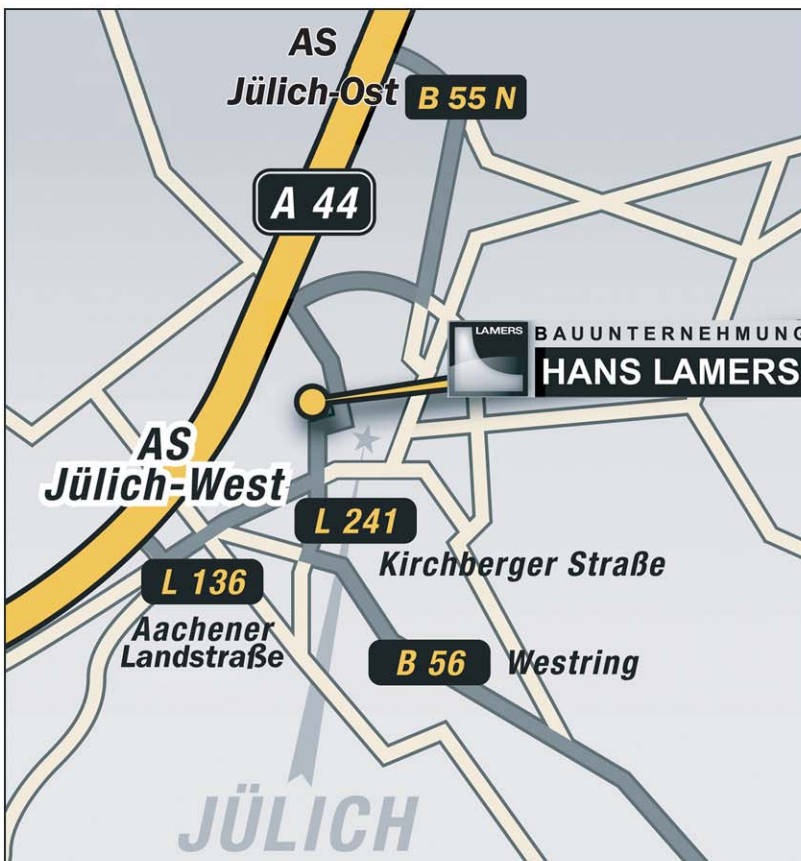

Mühlenstraße 14
52428 Jülich
Tel.: 02461 / 688-0

A44 aus Düsseldorf kommend:

Abfahrt Jülich Ost
 Rechts auf B55n Richtung Jülich
 1. Straße rechts Richtung Jülich
 1. Straße links auf L241 (Merscher Höhe)
 Richtung Jülich
 Kreisverkehr an der 1. Ausfahrt verlassen (Vonschöfer-Ring)
 Bis zur Einmündung auf die L253 fahren (Stop-Schild)
 Links abbiegen auf L253 (Linnicher Straße)
 Richtung Jülich
 In Jülich über 2 Ampeln geradeaus
 Dem Rechtsknick der Straße folgen auf die Aachener Straße
 1. Straße rechts in die Mühlenstraße (Sackstraße)
 Am Ende der Mühlenstraße liegt unsere Verwaltung auf der rechten Seite.

A44 aus Aachen kommend:

Abfahrt Jülich West
 Kreisverkehr an der 3. Ausfahrt verlassen auf die L136 (Aachener Landstraße)
 Nächsten Kreisverkehr an der 2. Ausfahrt verlassen Richtung Jülich
 In Jülich nach dem Überqueren der Rurbrücke links in die L253 (Eillbachstraße)
 Abknickender Vorfahrtsstraße nach rechts folgen in die Aachener Straße
 Sofort wieder links abbiegen in die Mühlenstraße (Sackstraße)
 Am Ende der Mühlenstraße liegt unsere Verwaltung auf der rechten Seite.

A4 aus Aachen oder Köln kommend:

Abfahrt Düren
 Rechts auf die B56 Richtung Jülich nach ca. 11km den Kreisverkehr an der 1. Ausfahrt verlassen Richtung Jülich L136 (Aachener Landstraße)
 In Jülich nach dem Überqueren der Rurbrücke links in die L253 (Eillbachstraße)
 Abknickender Vorfahrtsstraße nach rechts folgen in die Aachener Straße
 Sofort wieder links abbiegen in die Mühlenstraße (Sackstraße)
 Am Ende der Mühlenstraße liegt unsere Verwaltung auf der rechten Seite.